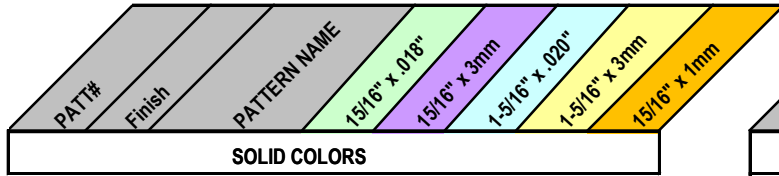

Edgeband

Pattern Availability

For the location nearest you, visit www.wilsonart.com

WOODGRAINS							
PATT#	Finish	PATTERN NAME	15/16" x .018"	15/16" x 3mm	1-5/16" x .020"	1-5/16" x 3mm	15/16" x 1mm
7999	12	Field Elm	•	•	•	•	•
8200K	16	White Driftwood	•	•	•	•	•
8201K*	12	Grey Elm*	•	•	•	•	•
8202K	28	Light Oak Ply	•	•	•	•	•
8203K	28	Silver Oak Ply	•	•	•	•	•
8204K	16	Weathered Char	•	•	•	•	•
8205K	16	Ebony Char	•	•	•	•	•
8206K	16	Saddle Oak	•	•	•	•	•
8207K	16	Branded Oak	•	•	•	•	•
8208K	16	Fawn Cypress	•	•	•	•	•
8209K	28	Veranda Teak	•	•	•	•	•
8210K*	28	Portico Teak*	•	•	•	•	•
8211K	28	Phantom Pearl	•	•	•	•	•
8212K	28	Phantom Ecrú	•	•	•	•	•
8213K	28	Phantom Cocoa	•	•	•	•	•
8214K	28	Phantom Charcoal	•	•	•	•	•
10734	60	Limber Maple	•	•	•	•	•
10745	60	Fonthill Pear	•	•	•	•	•
10776	60	Kensington Maple	•	•	•	•	•

PATTERNS							
PATT#	Finish	PATTERN NAME	15/16" x .018"	15/16" x 3mm	1-5/16" x .020"	1-5/16" x 3mm	15/16" x 1mm
4941K	18	Cosmic Strandz	•	•	•	•	•
4942	38	Crisp Linen	•	•	•	•	•
4943	38	Classic Linen	•	•	•	•	•
4944	38	Casual Linen	•	•	•	•	•
4945	38	Organic Cotton	•	•	•	•	•
4946	38	Natural Cotton	•	•	•	•	•
4947	38	Raw Cotton	•	•	•	•	•
4961	38	Denim Tracery	•	•	•	•	•
4962	38	Gesso Tracery	•	•	•	•	•
4965	38	Basket Weaving 101	•	•	•	•	•
4966	38	Basket Weaving 102	•	•	•	•	•
4967	38	Urban Bronze	•	•	•	•	•
4968	38	Urban Iron	•	•	•	•	•
4978	7	Henna Vesta	•	•	•	•	•
4987	7	Leche Vesta	•	•	•	•	•
4988	7	Mercury Vesta	•	•	•	•	•
4989	38	Rugged Linen	•	•	•	•	•
4990	38	Flax Linen	•	•	•	•	•
4991	38	Pressed Linen	•	•	•	•	•
4992	38	Tailored Linen	•	•	•	•	•
4993	38	Irish Linen	•	•	•	•	•
4994	60	Fired Steel	•	•	•	•	•
4995	60	Forged Steel	•	•	•	•	•
4996	38	High Rise	•	•	•	•	•