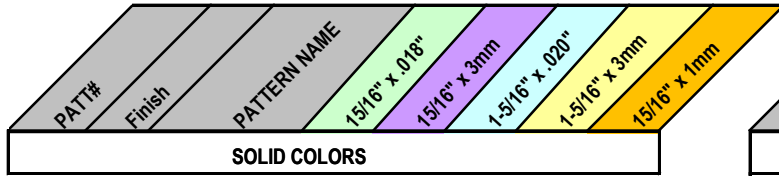

Edgeband

Pattern Availability

For the location nearest you, visit www.wilsonart.com

WOODGRAINS							
PATT#	Finish	PATTERN NAME	15/16" x .018"	15/16" x 3mm	1-5/16" x .020"	1-5/16" x 3mm	15/16" x 1mm
7972K	12	Truss Maple	•	•	•	•	•
7973K	12	Old Mill Oak	•	•	•	•	•
7974K	12	Oiled Chestnut	•	•	•	•	•
7975K	12	Raw Chestnut	•	•	•	•	•
7976K*	12	White Cypress*	•	•	•	•	•
7977K	12	White Barn	•	•	•	•	•
7978K*	12	Blue Barn*	•	•	•	•	•
7979K	12	Red Barn	•	•	•	•	•
7980K	18	Zebrawood	•	•	•	•	•
7981K	12	Landmark Wood	•	•	•	•	•
7982*	38	Buka Bark*	•	•	•	•	•
7983*	38	Boardwalk Oak*	•	•	•	•	•
7984	38	Mangalore Mango	•	•	•	•	•
7985	38	Morelia Mango	•	•	•	•	•
7986	38	Pasadena Oak	•	•	•	•	•
7987	38	Palisades Oak	•	•	•	•	•
7988	38	Hibiscus Cherry	•	•	•	•	•
7989	38	Persian Cherry	•	•	•	•	•
7990	38	Mission Maple	•	•	•	•	•
7991	38	Neo Walnut	•	•	•	•	•
7992	38	Pinnacle Walnut	•	•	•	•	•
7993	38	Florence Walnut	•	•	•	•	•
7994	38	Lowell Ash	•	•	•	•	•
7995	38	Sterling Ash	•	•	•	•	•
7996	38	Natural Recon	•	•	•	•	•
7997	38	Ebony Recon	•	•	•	•	•
7998	18	Low Line	•	•	•	•	•

PATTERNS							
PATT#	Finish	PATTERN NAME	15/16" x .018"	15/16" x 3mm	1-5/16" x .020"	1-5/16" x 3mm	15/16" x 1mm
4872	60	Western Storm	•	•	•	•	•
4873	60	Western Bronze	•	•	•	•	•
4876	38	Sheer Mesh	•	•	•	•	•
4877	38	Grey Mesh	•	•	•	•	•
4878	38	Pewter Mesh	•	•	•	•	•
4879	38	Steel Mesh	•	•	•	•	•
4880	38	Carbon Mesh	•	•	•	•	•
4882	38	Oiled Soapstone	•	•	•	•	•
4883	38	Sable Soapstone	•	•	•	•	•
4884	38	Flame Soapstone	•	•	•	•	•
4885	38	Green Soapstone	•	•	•	•	•
4886	38	Pearl Soapstone	•	•	•	•	•
4887	38	Tan Soapstone	•	•	•	•	•
4888	38	Rustic Slate	•	•	•	•	•
4911	38	Soft Gold Mesh*	•	•	•	•	•
4912	38	Gilded Mesh*	•	•	•	•	•
4913	60	Eggplant	•	•	•	•	•
4914	60	Pomegranate	•	•	•	•	•
4915	60	Tangerine	•	•	•	•	•
4917	60	Kiwi	•	•	•	•	•
4918	60	Sprout	•	•	•	•	•
4919	60	Blue Agave	•	•	•	•	•
4936	38	Midway	•	•	•	•	•
4937	38	Pinball	•	•	•	•	•
4938	38	Arcade	•	•	•	•	•
4939K*	18	Vapor Strandz*	•	•	•	•	•
4940K	18	Astro Standz	•	•	•	•	•